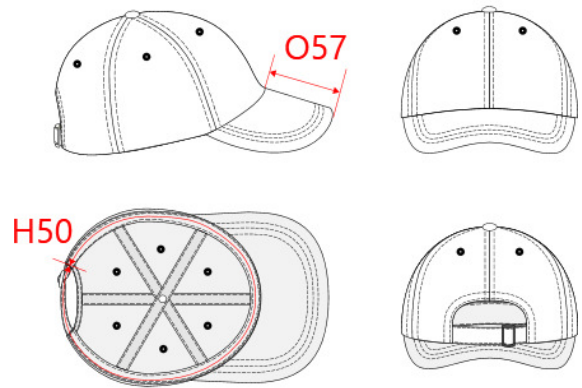

REFERENCE : KP154

SIZES : U

COMPOSITION :

Main fabric : Brushed Cotton twill - 260 100%cotton
 Main material : PU foaming sponge Behind of the inner sweatband.
 MDI 100%polyurethane
 Material 6 : Rubber quality Curved rubber. Inside of the peak.
 100%rubber

ARTICLE WEIGHT :

70 gr/pc

| DESCRIPTION | |
|---------------------|---------------------------------------|
| Français : | Casquette profil bas - 6 panneaux |
| English : | Low profile cap - 6 panels |
| Nederlands : | Laag profiel pet - 6 panelen |
| Deutsch : | Tief sitzende 6 panel kappe |
| Español : | Gorra de perfil bajo - 6 paneles |
| Italiano : | Cappellino profilo basso - 6 pannelli |
| Português : | Boné baixo perfil - 6 painéis |

| MEASUREMENT | |
|---|----------|
| Description | U |
| H50 Tour de tête / Head measurement | 58 |
| O57 Deep of the peak on baseball cap | 7 |

| CARE LABEL | | | | |
|------------|--|--|--|--|
| | | | | |

| PACKING | |
|---------|---|
| Box | 100 pcs / box Size => L:47cm W:45cm H:36cm GW:9,5Kg NW:7,5Kg |