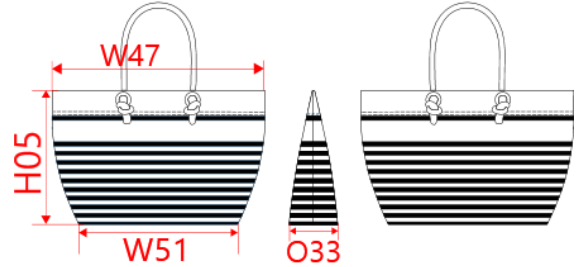

REFERENCE : KI0242

SIZES : U

COMPOSITION :

Main fabric : Cotton canvas - 310 100%cotton

ARTICLE WEIGHT :

415 gr/pc

| DESCRIPTION | | COLORS | PANTONE SERIGRAPHIE |
|--|---|----------------|------------------------|
| Français : Sac de plage English : Beach bag Nederlands : Strandtas Deutsch : Strandtasche Español : Bolsa de playa Italiano : Borsa da spiaggia Português : Saco da praia | | Natural / Navy | 7534C / 433C |
| | | Natural / Red | 1C Warm Grey / 1795C |
| MEASUREMENT | | | |
| Description | U | | |
| H05 Hauteur totale / Total height | 36 | | |
| W51 Total width | 43 | | |
| W47 Back panel width on top | 57 | | |
| O33 Deep of bottom part | 13 | | |
| PACKING | | | |
| Box | 40 pcs / box Size => L:59cm W:59cm H:50cm GW: 16,6Kg | | |