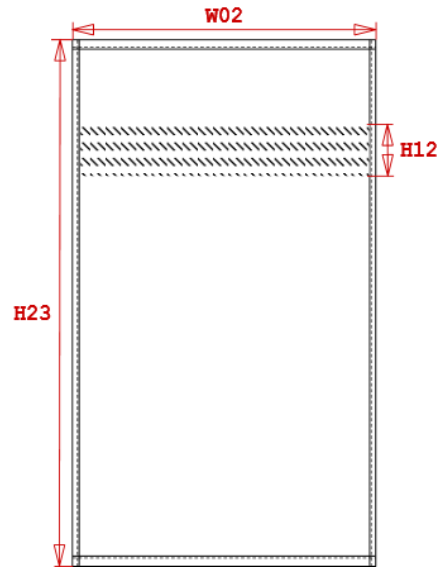

# KARIBAN

**REFERENCE :** K113

**SIZES :** U

**COMPOSITION :**

Main fabric : Terry 450 100%cotton

**WEIGHT :**

Main fabric : 450 gsm

**ARTICLE WEIGHT :**

434 gr/pc

DESCRIPTION		COLORS		PANTONE SERIGRAPHIE	
<b>Français :</b> Drap de bain <b>English :</b> Bath towel <b>Nederlands :</b> Strandlaken <b>Deutsch :</b> Badetuch <b>Español :</b> Toalla de baño <b>Italiano :</b> Asciugamano da bagno <b>Português :</b> Toalha de banho		White	White	Azur blue	284C
		Forest green	5605C	Mastic	2310C
		Navy	534C	Red	1795C
		Burnt orange	1675C	Dark grey	447C
		Chocolate	439C	Chocolat	439C
		Pale pink	692C	Light grey	2330C
		Bordeaux	506C	Black	Black
		Fuchsia	7425C	Lime	367C
		Tropical blue	639C	Royal blue	7684C
		True Yellow	116C		

MEASUREMENT						
Description	U					
H23 Longueur serviette / Towel length	140					
W02 Largeur serviette / Towel width	70					
H12 Hauteur litem / Border height	8					

CARE LABEL				

PACKING	
Box	20 pcs / box U => L:40cm W:60cm H:40cm GW:10.80kg NW:9.75kg