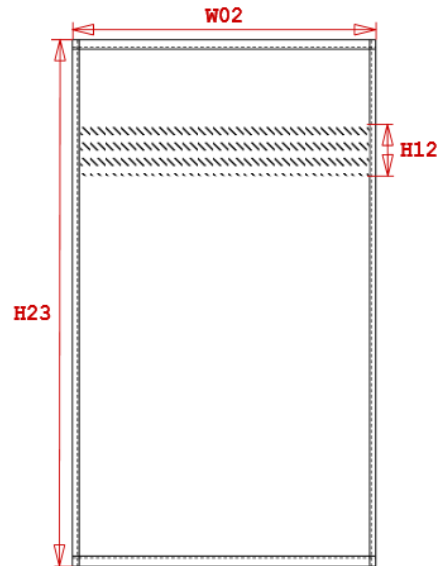

KARIBAN

REFERENCE : K112

SIZES : U

COMPOSITION :

Main fabric : Terry 450 100%cotton

WEIGHT :

Main fabric : 450 gsm

ARTICLE WEIGHT :

236 gr/pc

DESCRIPTION		COLORS		PANTONE SERIGRAPHIE	
Français : Serviette de toilette English : Hand towel Nederlands : Handdoek Deutsch : Handtuch Español : Toalla Italiano : Asciugamano Português : Toalha de rosto		White	White		
		Azur blue	284C		
		Forest green	5605C		
		Mastic	2310C		
		Navy	534C		
		Red	1795C		
		Burnt orange	1675C		
		Dark grey	447C		
		Chocolate	439C		
		Pale pink	692C		
		Light grey	2330C		
		Bordeaux	506C		
		Black	Black		
		Fuchsia	7425C		
		Lime	367C		
		Tropical blue	639C		
		Royal blue	7684C		
		True Yellow	116C		
MEASUREMENT					
Description	U				
H23 Longueur serviette / Towel length	100				
W02 Largeur serviette / Towel width	50				
H12 Hauteur litem / Border height	8				
CARE LABEL					
PACKING					
Box	50 pcs / box U => L:40cm W:60cm H:40cm GW:13.50kg NW:12.50kg				