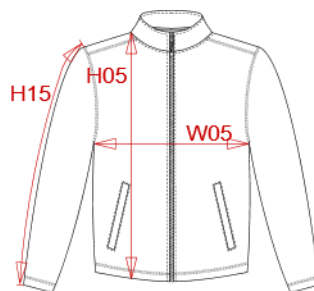

# KARIBAN

**REFERENCE :** K9102

**SIZES :** XS\_S\_M\_L\_XL\_XXL\_3XL\_4XL

**COMPOSITION :**

Lining : Polyester micropolar fleece - 180 100%polyester

**WEIGHT :**

Lining : 180 gsm

**ARTICLE WEIGHT :**

320 gr/pc

DESCRIPTION	
<b>Français :</b>	Veste micropolaire zippée
<b>English :</b>	Full zip microfleece jacket
<b>Nederlands :</b>	Microfleece met rits
<b>Deutsch :</b>	Mikrofleece-Jacke mit Reißverschluss
<b>Español :</b>	Chaqueta micropolar con cremallera
<b>Italiano :</b>	Giacca micropile con zip
<b>Português :</b>	Casaco micropolar com fecho

COLORS	PANTONE SERIGRAPHIE
Black	Black
Navy	433C
Red	200C
Royal blue	287C
Convoy grey	Cool gray 11C

MEASUREMENT										
Description	XS	S	M	L	XL	XXL	3XL	4XL		
<b>H05 (M)</b> Hauteur totale / Total height	67	69	71	73	75	77	79	81		
<b>W05 (M)</b> 1/2 largeur poitrine à 1.5cm de l'emmanchure / 1/2 chest width at 1.5cm below armhole	48	51	54	57	60	63	66	69		
<b>H15L (M)</b> Longueur manche longue / Long sleeve length	61,50	63	64,50	66	67,50	69	70,50	72		

CARE LABEL				

PACKING	
Box	10 pcs / box S => L:60cm W:40cm H:16cm NW:3.3kg GW:4.7kg M =>L:60cm W:40cm H:16cm NW:3.4kg GW:4.8kg L =>L:60cm W:40cm H:16cm NW:3.6kg GW:5.0kg XL =>L:60cm W:40cm H:16cm NW:3.6kg GW:5.0kg XXL => L:60cm W:40cm H:17cm NW:3.9kg GW:5.3kg 3XL => L:60cm W:40cm H:17cm NW:4.1kg GW:5.5k 4XL => L:60cm W:40cm H:17cm NW:4.3kg GW:5.7k