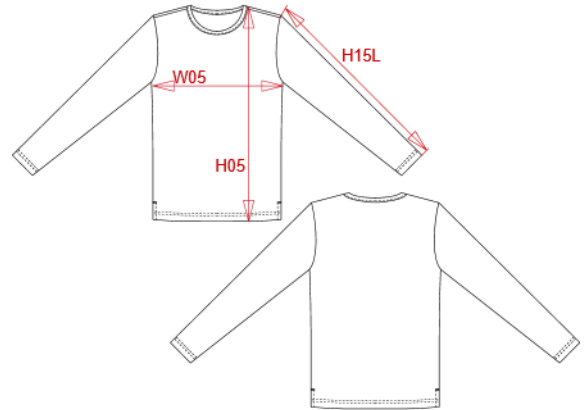

# KARIBAN

**REFERENCE :** K366

**SIZES :** S\_M\_L\_XL\_XXL\_3XL

**COMPOSITION :**

Main fabric : Striped cotton rib 1x1 - 220 Stripe height: 6mm  
Space between stripes: 12mm 100%cotton

**WEIGHT :**

Main fabric : 220 gsm

**ARTICLE WEIGHT :**

256 gr/pc

DESCRIPTION
<b>Français :</b> Marinière manches longues homme
<b>English :</b> Men's striped long sleeve mariniera
<b>Nederlands :</b> Gestreept heren-t-shirt lange mouwen
<b>Deutsch :</b> Herren-Langarm-Marineshirt
<b>Español :</b> Blusa marinera de mangas largas para hombre
<b>Italiano :</b> Maglia uomo alla marinara a maniche lunghe
<b>Português :</b> Camisa à marinheiro de homem de manga comprida

COLORS	PANTONE SERIGRAPHIE
Striped White / Navy	White / 433C
Striped Navy / White	433C / White

MEASUREMENT							
Description	S	M	L	XL	XXL	3XL	
<b>H05 (M)</b> Hauteur totale / Total height	69	71	73	75	77	79	
<b>W05 (M)</b> 1/2 largeur poitrine / 1/2 chest width	46	49	52	55	58	61	
<b>H15L (M)</b> Longueur manche longue / Long sleeve length	64,25	65,25	66,25	67,25	68,25	69,25	

CARE LABEL

PACKING	
Box	30 pcs / box S => L:60cm W:40cm H:18cm GW:8.2kg NW:7kg M => L:60cm W:40cm H:18cm GW:8.8kg NW:7.6kg L => L:60cm W:40cm H:20cm GW:9.1kg NW:7.8kg XL => L:60cm W:40cm H:20cm GW:9.6kg NW:8.3kg XXL => L:60cm W:40cm H:22cm GW:10.4kg NW:9kg 3XL => L:60cm W:40cm H:22cm GW:11kg NW:9.6kg