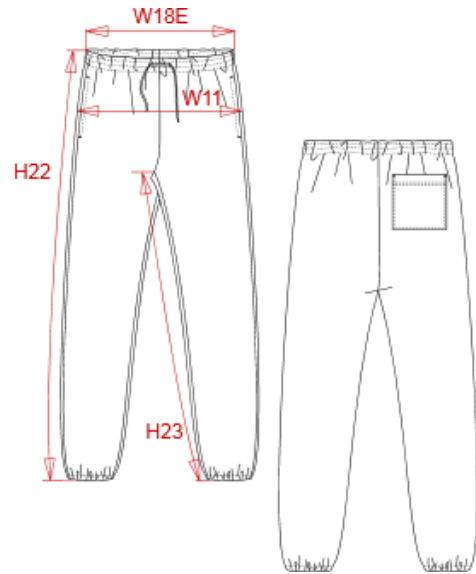

For heather color 90%Cotton / 10%Viscose

**WEIGHT :**

Main fabric : 190 gsm

Main fabric : 190 gsm

**TECHNICAL DETAIL :**

Coloured drawcord sold separately under reference PA068

**ARTICLE WEIGHT :**

300 gr/pc

COLORS	PANTONE SERIGRAPHIE
Black	Black
Navy	433C
Oxford grey	Based on Cool gray 7C
Light royal blue	653C
Red	200C
Dark grey	447C

MEASUREMENT									
Description	XS	S	M	L	XL	XXL	3XL	4XL	
<b>W18E (M)</b> 1/2 taille élastiquée / 1/2 elasticated waistband	33	34	35	37	40	43	46	50	
<b>W11</b> 1/2 bassin / 1/2 hip width	44	47	50	53	56	59	62	66	
<b>H22 (M)</b> Longueur côté / Side length	105	107	109	111	113	115	117	119	
<b>H23 (M)</b> Longueur entrejambe / Inside leg length	79,10	80,35	81,60	82,75	84,15	85,50	86,75	87,75	

CARE LABEL

PACKING	
Box	20 pcs / box XS => L:60cm W:40cm H:17cm GW:7.60kg NW:5.80kg S => L:60cm W:40cm H:17cm GW:7.80kg NW:6.00kg M => L:60cm W:40cm H:17cm GW:8.00kg NW:6.20kg L => L:60cm W:40cm H:17cm GW:8.20kg NW:6.40kg XL => L:60cm W:40cm H:17cm GW:8.40kg NW:6.60kg XXL => L:60cm W:40cm H:17cm GW:8.70kg NW:6.90kg 3XL => L:60cm W:40cm H:17cm GW:9.00kg NW:7.20kg 4XL => L:60cm W:40cm H:17cm GW:9.20kg NW:7.40kg