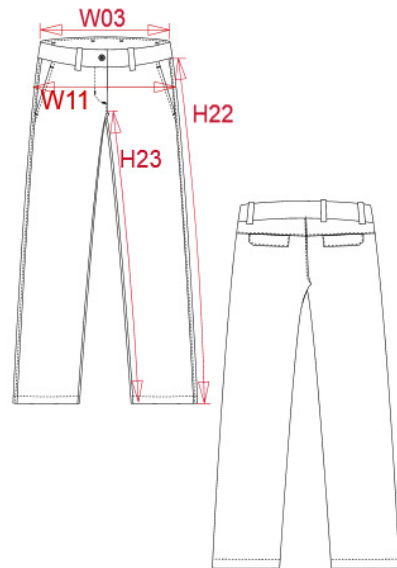

# PROACT.®

REFERENCE : PA175

SIZES : 34\_36\_38\_40\_42\_44\_46

**COMPOSITION :**

Main fabric : Polyester / Elastane 96/4 - 160 Water repellent  
96%polyester/4%elastane

: Pomyester Spun( cotton feel-like) For pocket, binding fly,  
binding waistband and under fly 100%polyester

**WEIGHT :**

Main fabric : 160 gsm  
: 80 gsm

**TECHNICAL DETAIL :**

Water repellent grade 2-3

**ARTICLE WEIGHT :**

252 gr/pc

DESCRIPTION
<b>Français :</b> Pantalon golf femme
<b>English :</b> Ladies' golf trousers
<b>Nederlands :</b> Dames golf pantalon
<b>Deutsch :</b> DAMEN GOLFHÖSE
<b>Español :</b> Pantalón golf para mujer
<b>Italiano :</b> PANTALONI GOLF DONNA
<b>Português :</b> Calças de golfe de senhora

COLORS	PANTONE SERIGRAPHIE
Black	Black
Dark navy	426C
Sporty grey	425C
White	White

MEASUREMENT							
Description	34	36	38	40	42	44	46
<b>W03</b> 1/2 largeur taille au haut ceinture / 1/2 waist width top of waistband	35,50	37,50	39,50	41,50	43,50	45,50	47,50
<b>W11</b> 1/2 bassin / 1/2 hip width	44,30	46,30	48,30	50,30	52,30	54,30	56,30
<b>H22</b> Longueur côté / Side length	99,40	100,10	100,90	101,60	102,40	103,20	103,90
<b>H23</b> Longueur entrejambe / Inside leg length	81,50	81,75	82	82,25	82,50	82,75	83

CARE LABEL

PACKING	
Box	20 pcs / box All sizes => L:58cm W:34cm H:17cm GW:7.00kg NW:6.00kg