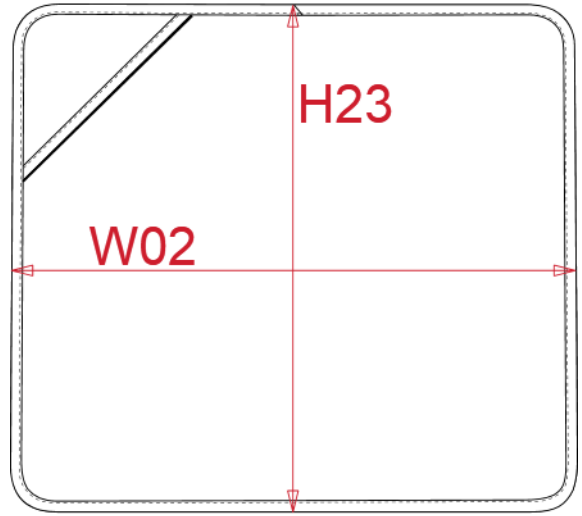

KARIBAN

REFERENCE : K124

SIZES : U

COMPOSITION :

Main fabric : Terry 400 100%cotton

WEIGHT :

Main fabric : 400 gsm

ARTICLE WEIGHT :

275 gr/pc

| DESCRIPTION | |
|---------------------|---|
| Français : | Sortie de bain éponge bébé |
| English : | Babies' hooded terry towel |
| Nederlands : | Baby badhanddoek |
| Deutsch : | BABY-BADEHANDTUCH |
| Español : | Capa de baño para bebé |
| Italiano : | ASCIUGAMANO NEONATO IN SPUGNA CON CAPPuccio |
| Português : | Toalha de bebé com capuz |

| COLORS | PANTONE SERIGRAPHIE |
|------------------|------------------------|
| White / Pink | White / 705C |
| White / Sky blue | White / 278C |

| MEASUREMENT | |
|--|----|
| Description | U |
| H23 Longueur serviette / Towel length | 77 |
| W02 Largeur serviette / Towel width | 77 |

| CARE LABEL | | | | |
|------------|--|--|--|--|
| | | | | |

| PACKING | |
|---------|---|
| Box | 50 pcs / box U => L:40cm W:60cm H:50cm GW:15.50kg NW:14.25kg |