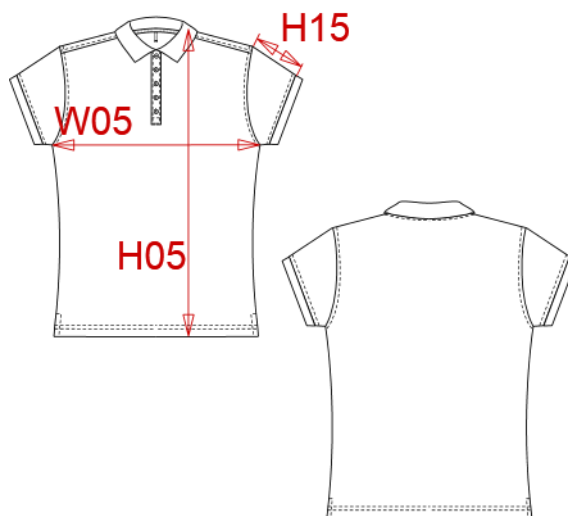

KARIBAN

REFERENCE : K251

SIZES : XS_S_M_L_XL_XXL

COMPOSITION :

Main fabric : Combed cotton single Lacoste pique - 220 For solid colors 100%cotton

Main fabric : Combed Cotton / Viscose Lacoste pique 90/10 - 220 For heather colors 90%cotton / 10%viscose

WEIGHT :

Main fabric : 220 gsm

Main fabric : 220 gsm

ARTICLE WEIGHT :

180 gr/pc

DESCRIPTION	
Français : Polo manches courtes femme	
English : Ladies' short sleeve polo shirt	
Nederlands : Dames piqué polo korte mouwen	
Deutsch : DAMEN KURZARM PIQUE-POLO	
Español : Polo piqué de manga corta para mujer	
Italiano : POLO DONNA MANICHE CORTE	
Português : Polo de senhora manga curta	

MEASUREMENT							
Description	XS	S	M	L	XL	XXL	
H09 (L) Hauteur totale devant / Front total height	60	62	64	66	68	70	
W05 (L) 1/2 largeur poitrine à 1.5cm de l'emmanchure / 1/2 chest width at 1.5cm below armhole	42	45	48	51	54	57	
H15I (L) Longueur manche avec bord côte / Sleeve length with rib	12,75	13,25	13,75	14,25	14,75	15,25	

CARE LABEL				

PACKING	
Box	25 pcs / box XS => L:60cm W:40cm H:15cm GW:5.7kg NW:4.2kg S => L:60cm W:40cm H:15cm GW:6kg NW:4.5kg M => L:60cm W:40cm H:15cm GW:6.4kg NW:4.9kg L => L:60cm W:40cm H:15cm GW:7kg NW:5.5kg XL => L:60cm W:40cm H:15cm GW:7.2kg NW:5.7kg XXL => LL:60cm W:40cm H:16cm GW:7.6kg NW:6.1kg