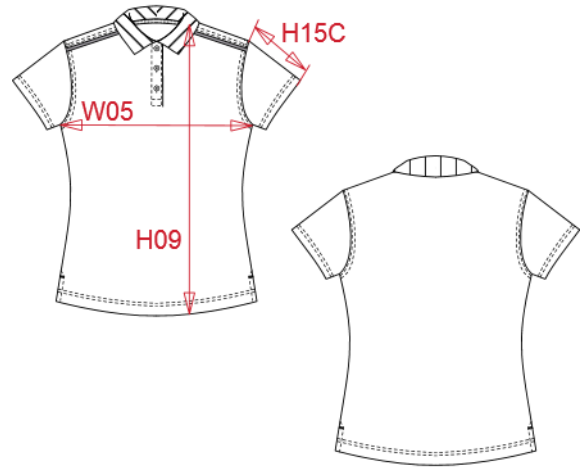

# PROACT.®

REFERENCE : PA481

SIZES : XS\_S\_M\_L\_XL\_XXL

**COMPOSITION :**

Main fabric : Polyester interlock - 155 100%polyester  
 Main fabric : Polyester interlock - 155 For contrasted shoulder seam piping, inner side slit and necktape. 100%polyester

**WEIGHT :**

Main fabric : 155 gsm  
 Main fabric : 155 gsm

**TECHNICAL DETAIL :**

Quick dry fabric

**ARTICLE WEIGHT :**

114 gr/pc

DESCRIPTION	
<b>Français :</b> Polo manches courtes femme	
<b>English :</b> Ladies' short sleeve polo shirt	
<b>Nederlands :</b> Dames sportpolo korte mouwen	
<b>Deutsch :</b> KURZARM DAMEN POLO QUICK DRY	
<b>Español :</b> Polo de manga corta para mujer	
<b>Italiano :</b> POLO DONNA MANICHE CORTE	
<b>Português :</b> Polo de senhora de manga curta	

COLORS	PANTONE SERIGRAPHIE
Black	Black
White	White
Sporty navy	7546C
Sporty red	1805C
Sporty royal blue	647C
Sporty grey	425C
Lime	367C
Fuchsia	7425C
Sky blue	278C
Light turquoise	631C

MEASUREMENT							
Description	XS	S	M	L	XL	XXL	
<b>H09 (L)</b> Hauteur totale devant / Front total height	61	63	65	67	69	71	
<b>W05 (L)</b> 1/2 largeur poitrine à 1.5cm de l'emmanchure / 1/2 chest width at 1.5cm below armhole	42	45	48	51	54	57	
<b>H15C (L)</b> Longueur manche courte / Short sleeve length	10,50	11,50	12,50	13,50	14,50	15,50	

CARE LABEL				

PACKING	
Box	25 pcs / box XS => L:60cm W:40cm H:13cm GW:4.25kg NW:3.05kg S => L:60cm W:40cm H:13cm GW:4.4kg NW:3.2kg M => L:60cm W:40cm H:13cm GW:4.6kg NW:3.4kg L => L:60cm W:40cm H:13cm GW:4.8kg NW:3.6kg XL => L:60cm W:40cm H:13cm GW:5.1kg NW:3.9kg XXL => L:60cm W:40cm H:13cm GW:5.4kg NW:4.2kg