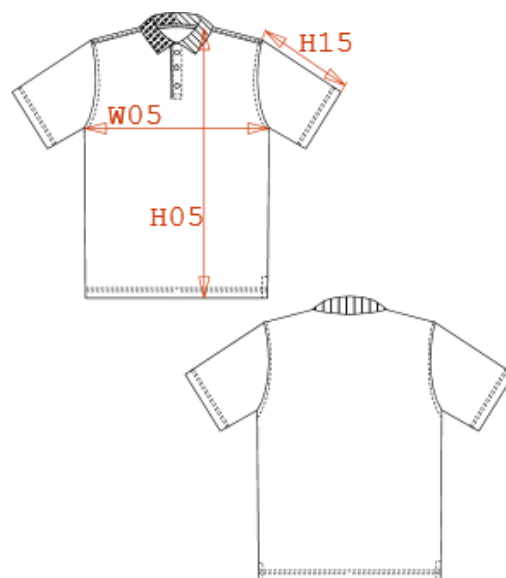

# PROACT.®

REFERENCE : PA485

SIZES : S\_M\_L\_XL\_XXL\_3XL\_4XL

COMPOSITION :

Main fabric : Polyester / Lycra pique 95/5 - 180 95%polyester / 5%elastane

WEIGHT :

Main fabric : 180 gsm

DESCRIPTION
<b>Français :</b> Polo homme pique Lycra® manches courtes
<b>English :</b> Short sleeve Lycra® polo shirt
<b>Nederlands :</b> Heren polo Lycra® pique met korte mouwen
<b>Deutsch :</b> Lycra® herren polo
<b>Español :</b> Polo Lycra® pique de manga corta
<b>Italiano :</b> Polo uomo Lycra® maniche corte
<b>Português :</b> Polo Lycra® de manga curta

COLORS	PANTONE SERIGRAPHIE
Lagoon / Black	2915C / Black
White / Silver	White / 2331C
Navy / Silver	433C / 877C
Red / Black	200C / Black
Silver / Black	2331C / Black

MEASUREMENT							
Description	S	M	L	XL	XXL	3XL	4XL
<b>H05 (M)</b> Hauteur totale / Total height	70	72	74	76	78	80	82
<b>W05 (M)</b> 1/2 largeur poitrine à 1.5cm de l'emmanchure / 1/2 chest width at 1.5cm below armhole	49	52	55	58	61	64	67
<b>H15C (M)</b> Longueur manche courte / Short sleeve length	21,50	22,25	23	23,75	24,50	25,25	26

CARE LABEL				

PACKING	
Box	25 pcs / box S => L:60cm W:40cm H:14cm GW:6.4kg NW:5kg M => L:60cm W:40cm H:14cm GW:6.7kg NW:5.3kg L => L:60cm W:40cm H:14cm GW:7kg NW:5.6kg XL => L:60cm W:40cm H:14cm GW:7.3kg NW:5.9kg XXL => L:60cm W:40cm H:14cm GW:8kg NW:6.6kg 3XL => L:60cm W:40cm H:14cm GW:8.4kg NW:7kg 4XL => L:60cm W:40cm H:14cm GW:8.8kg NW:7.4kg