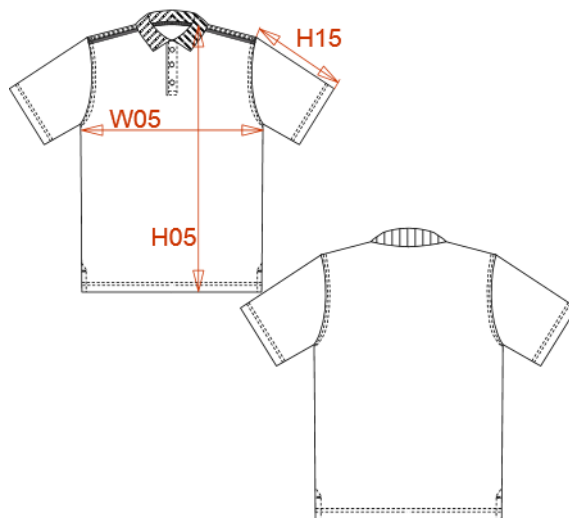

PROACT.®

REFERENCE : PA480

SIZES : XS_S_M_L_XL_XXL_3XL

COMPOSITION :

Main fabric : Polyester interlock - 155 100%polyester
 Main fabric : Polyester interlock - 155 For contrasted shoulder seam piping, inner side slit and necktape. 100%polyester

WEIGHT :

Main fabric : 155 gsm
 Main fabric : 155 gsm

TECHNICAL DETAIL :

Quick dry fabric

ARTICLE WEIGHT :

170 gr/pc

DESCRIPTION	
Français : Polo manches courtes	
English : Men's short sleeve polo shirt	
Nederlands : Heren sportpolo korte mouwen	
Deutsch : KURZARM HERREN POLO QUICK DRY	
Español : Polo de manga corta para hombre	
Italiano : POLO UOMO MANICHE CORTE	
Português : Polo manga curta	

COLORS	PANTONE SERIGRAPHIE
Black	Black
White	White
Sporty navy	7546C
Sporty red	1805C
Sporty royal blue	647C
Sporty grey	425C
Lime	382C
Fuchsia	7425C
Sky blue	278C
Light turquoise	631C

MEASUREMENT							
Description	XS	S	M	L	XL	XXL	3XL
H05 (M) Hauteur totale / Total height	68,75	70,75	72,75	74,75	76,75	78,75	80,75
W05 (M) 1/2 largeur poitrine / 1/2 chest width	46	49	52	55	58	61	64
H15C (M) Longueur manche courte / Short sleeve length	20	21	22	23	24	25	26

CARE LABEL				

PACKING	
Box	25 pcs / box XS => L:60cm W:40cm H:14cm GW:5.1kg NW:3.8kg S => L:60cm W:40cm H:14cm GW:5.5kg NW:4.2kg M => L:60cm W:40cm H:14cm GW:5.7kg NW:4.4kg L => L:60cm W:40cm H:14cm GW:6kg NW:4.7kg XL => L:60cm W:40cm H:14cm GW:6.3kg NW:5kg XXL => L:60cm W:40cm H:14cm GW:6.7kg NW:5.4kg 3XL => L:60cm W:40cm H:14cm GW:6.9kg NW:5.6kg