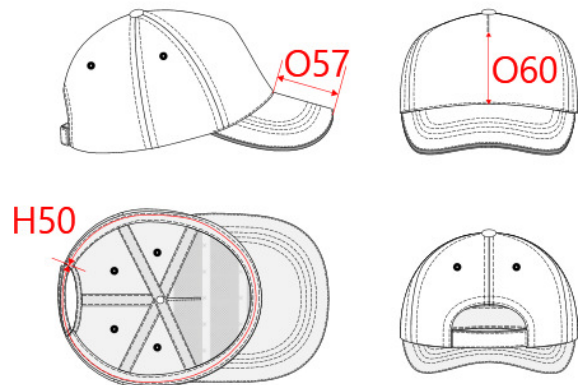

REFERENCE : KP130

SIZES : U

COMPOSITION :

Main fabric : Cotton twill 155 100%cotton

Main fabric : Cotton twill 155 For contrasted sandwich peak
100%cotton

Material 6 : Rubber quality Inside of the peak. 100%rubber

ARTICLE WEIGHT :

56gr/pc

DESCRIPTION
Français : Casquette sandwich contrasté - 5 panneaux
English : Sandwich peak cap - 5 panels
Nederlands : Pet met 5 panelen
Deutsch : 5-panel Kappe Mit Kontrast-sandwichschirm
Español : Gorra con sandwich contrastado - 5 paneles
Italiano : Cappellino con visiera a sandwich 5 pannelli
Português : Boné sandwich - 5 painéis

MEASUREMENT						
Description	U					
H50 Tour de tête / Head measurement	58					
O57 Deep of the peak on baseball cap	6,80					
O60 Front part print height	8					

CARE LABEL				

PACKING	
Box	100 pcs / box U => L:47cm W:45cm H:36cm GW:9kg NW:8kg