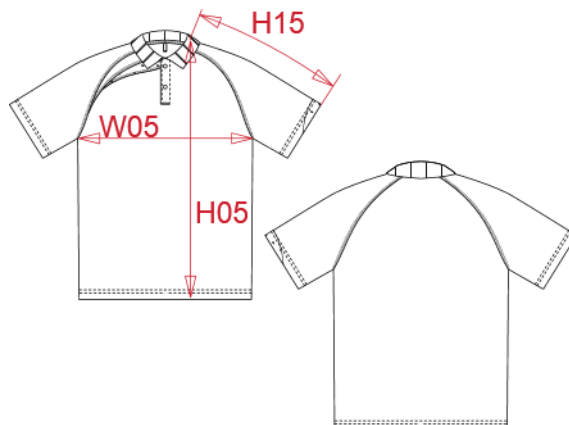

PROACT.®

REFERENCE : PA457

SIZES : XS_S_M_L_XL_XXL_3XL_4XL

COMPOSITION :

Main fabric : Polyester interlock - 140 For body, sleeves and neckline tape cleanness. 100%polyester

Main fabric : Polyester interlock - 140 For front yokes. 100% polyester

Main fabric : Polyester birdeyes - 140 For contrasted front middle and sleeve bottom yokes. 100%polyester

WEIGHT :

Main fabric : 140 gsm

Main fabric : 140 gsm

Main fabric : 140 gsm

ARTICLE WEIGHT :

160gr/pc

MEASUREMENT									
Description	XS	S	M	L	XL	XXL	3XL	4XL	
H05 Hauteur totale / Total height	66,50	68,50	70,50	72,50	74,50	76,50	78,50	81,25	
W05 1/2 largeur poitrine / 1/2 chest width	47	50	53	56	59	62	65	69	
H15 Longueur manche / Sleeve length	33,50	35	36,50	38	39,50	41	42,50	44,75	

CARE LABEL				

PACKING	
Box	25 pcs / box XS => L:60cm W:40cm H:13cm GW:5kg NW:4kg S => L:60cm W:40cm H:13cm GW:5.3kg NW:4.2kg M => L:60cm W:40cm H:13cm GW:5.6kg NW:4.5kg L => L:60cm W:40cm H:13cm GW:5.8kg NW:4.75kg XL-XXL => L:60cm W:40cm H:13cm GW:6kg NW:5kg 3XL-4XL => L:36cm W:33cm H:28cm GW:8kg NW:7kg