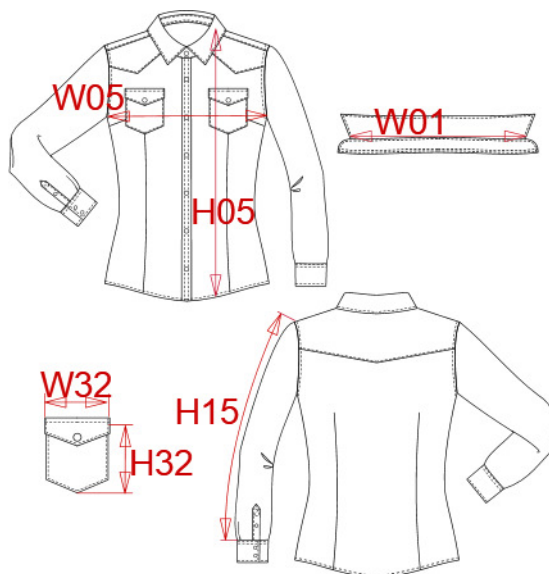

KARIBAN

REFERENCE : K518

SIZES : XS_S_M_L_XL_XXL

COMPOSITION :

Main fabric : Cotton denim 150 100%cotton

WEIGHT :

Main fabric : 150 gsm

TECHNICAL DETAIL :

Heavy enzyme

ARTICLE WEIGHT :

215 gr/pc

DESCRIPTION
Français : Chemise denim manches longues femme
English : Ladies' long sleeve denim shirt
Nederlands :
Deutsch : DENIM DAMEN LANGARM BLUSE
Español : CAMISA DENIM MANGA LARGA PARA MUJER
Italiano : CAMICIA DONNA DENIM MANICHE LUNGHE
Português : Camisa de senhora em ganga manga comprida

COLORS	PANTONE SERIGRAPHIE
Blue jean	Jean

MEASUREMENT							
Description	XS	S	M	L	XL	XXL	
H09 (L) Hauteur totale devant / Front total height							
W05 (L) 1/2 largeur poitrine / 1/2 chest width	43	46	49	52	55	58	
H15L (L) Longueur manche longue / Long sleeve length	54,50	55,75	57	58,25	59,50	60,75	
H32 (L) Hauteur poche devant sans rabat / Front pocket height without flap	10,50	10,50	11	11	11,50	11,50	
W32 (L) Largeur poche devant / Front pocket width	10	10	10,50	10,50	11	11	

CARE LABEL

PACKING	
Box	25 pcs / box XS => L:60cm W:40cm H:33cm GW:9kg NW:7kg S => L:60cm W:40cm H:33cm GW:9.3kg NW:7.3kg M => L:60cm W:40cm H:33cm GW:9.6kg NW:7.6kg L => L:60cm W:40cm H:33cm GW:9.9kg NW:7.9kg XL => L:60cm W:40cm H:33cm GW:10.25kg NW:8.25kg XXL => L:60cm W:40cm H:33cm GW:10.55kg NW:8.55kg