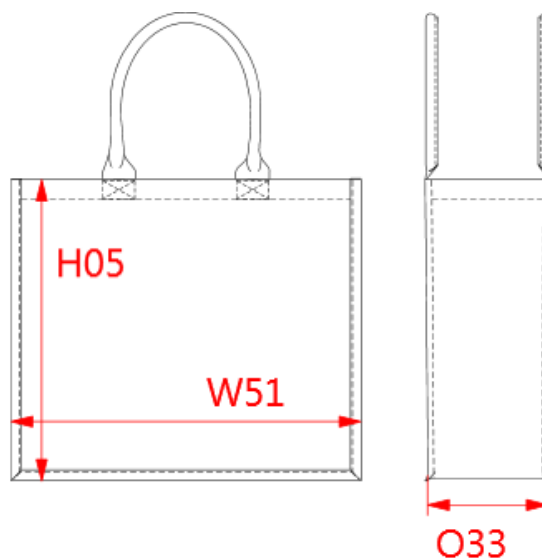

REFERENCE : KI0219

SIZES : U

COMPOSITION :

Main fabric : Jute laminated PU backing 100% Jute

TECHNICAL DETAIL :

PU laminated backing

ARTICLE WEIGHT :

270 gr/pc

DESCRIPTION							COLORS		PANTONE SERIGRAPHIE	
Français : Sac de plage en jute							Capuccino	438C		
English : Jute beack bag							Lime	367C		
Nederlands : Jute beach bag							Midnight Blue	7547C		
Deutsch : Jute-Strandtasche							Saffron	172C		
Español : Bolsa de playa en Yute							Turquoise	320C		
Italiano : Borsa da mare in luta							Wine	1955C		
Português : Saco de praia em ráfia							Natural	7534C		
Black							Black	Black		
Fuchsia							Fuchsia	7425C		
Yellow							Yellow	109C		
Cool grey							Cool grey	Cool gray 1C		
Light marsala							Light marsala	7613C		
Plum violet							Plum violet	521C		
White							White	White		
Natural / Gold							Natural / Gold	7534C / -		
Black / Silver							Black / Silver	Black / 877C		
Cherry red / Gold							Cherry red / Gold	7427C / -		
MEASUREMENT										
Description	U									
H05 Hauteur totale / Total height	35									
W51 Total width	42									
O33 Deep of bottom part	15									
PACKING										
Box	50 pcs / box U => L:44cm W:37cm H:55cm GW:14,5kg NW:13,5kg									