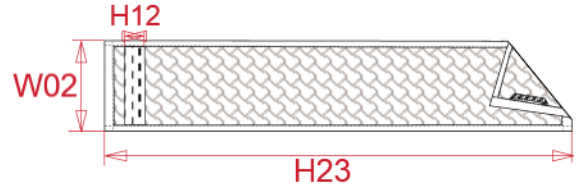

# KARIBAN

**REFERENCE :** K108

**SIZES :** U

**COMPOSITION :**

Main fabric : Terry 450 100%cotton

**WEIGHT :**

Main fabric : 450 gsm

**ARTICLE WEIGHT :**

200 gr/pc

DESCRIPTION		COLORS	PANTONE SERIGRAPHIE
<b>Français :</b> Serviette de sport <b>English :</b> Sports towel <b>Nederlands :</b> Sporthanddoek <b>Deutsch :</b> Sport handtuch <b>Español :</b> Toalla deporte <b>Italiano :</b> Asciugamano sport <b>Português :</b> Toalha de desporto		Black	Black
		Navy	433C
		White	White
MEASUREMENT			
Description	U		
H23 Longueur serviette / Towel length	140		
W02 Largeur serviette / Towel width	30		
H12 Hauteur lêteau / Border height	6		
CARE LABEL			
PACKING			
Box	50 pcs / box U => L:40cm W:60cm H:40cm GW:11.41kg NW:9.96kg		