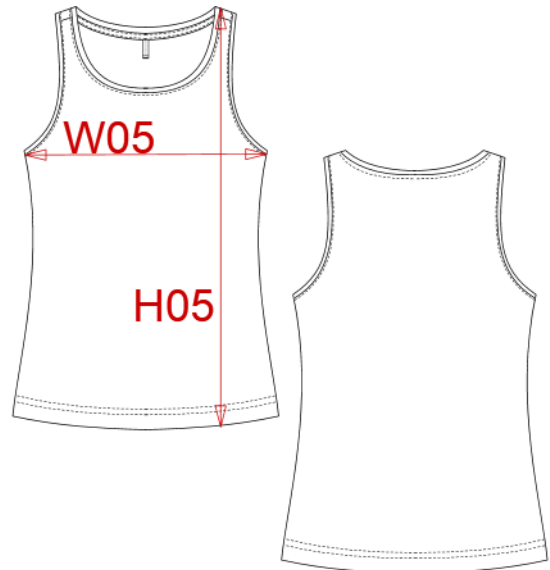

KARIBAN

REFERENCE : K361

SIZES : XS_S_M_L_XL_XXL

COMPOSITION :

Main fabric : Combed cotton / Elastane single jersey 97/3 silky touch - 160 with silky touch 97%cotton / 3%elastane

WEIGHT :

Main fabric : 160 gsm

ARTICLE WEIGHT :

100 gr/pc

DESCRIPTION
Français : Débardeur femme
English : Ladies' vest
Nederlands : Dames top
Deutsch : Damen weste
Español : Camiseta sin mangas para mujer
Italiano : Canottiera donna
Português : Top de senhora

COLORS	PANTONE SERIGRAPHIE
White	White
Black	Black

MEASUREMENT							
Description	XS	S	M	L	XL	XXL	
W05 (L) 1/2 largeur poitrine à 1.5cm de l'emmanchure / 1/2 chest width at 1.5cm below armhole	39	42	45	48	51	54	
H09 (L) Hauteur totale devant / Front total height	58,50	60,50	62,50	64,50	66,50	68,50	

CARE LABEL

PACKING	
Box	50 pcs / box XS => L:60cm W:40cm H:17cm GW:5.3kg NW:3.6kg S => L:60cm W:40cm H:17cm GW:5.6kg NW:3.9kg M => L:60cm W:40cm H:17cm GW:6.0kg NW:4.3kg L => L:60cm W:40cm H:20cm GW:6.4kg NW:4.6kg XL => L:60cm W:40cm H:20cm GW:6.8kg NW:5.0kg XXL => L:60cm W:40cm H:20cm GW:7.2kg NW:5.4kg