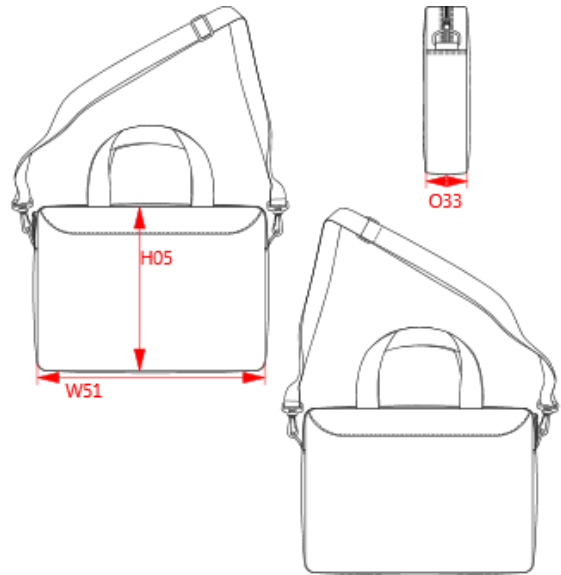

REFERENCE : KI0413

SIZES : U

COMPOSITION :

Main fabric : Polyester oxford 600D PVC backing 100% polyester

Main fabric : Polyester oxford 600D PVC backing As contrast color on front panel. 100%polyester

TECHNICAL DETAIL :

PVC backing

ARTICLE WEIGHT :

210 gr/pc

DESCRIPTION	
Français :	Porte document
English :	Document bag
Nederlands :	Document bag
Deutsch :	Dokumententasche
Español :	Porta documentos
Italiano :	Porta documenti
Português :	Saco porta documentos

COLORS	PANTONE SERIGRAPHIE
Black	Black
Black / Royal blue	Black / 287C
Navy / Corde	296C / 402C
Dark grey / Light grey	432C / 2331C

MEASUREMENT	
Description	U
H05 Hauteur totale / Total height	28
W51 Total width	39
O33 Deep of bottom part	7

PACKING	
Box	40 pcs / box U => L:50cm W:37cm H:34cm GW:9,4kg NW:8,4kg