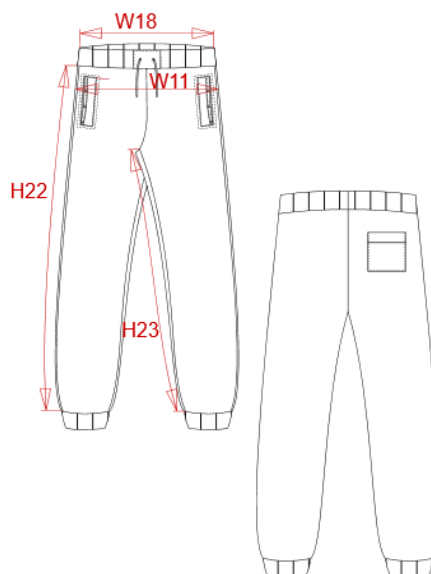

KARIBAN

REFERENCE : K700

SIZES : XS_S_M_L_XL_XXL_3XL_4XL

COMPOSITION :

Main fabric : Brushed Cotton / Polyester fleece 80/20 - 300 Low shrinkage fleece 80%cotton / 20%polyester

WEIGHT :

Main fabric : 300 gsm

TECHNICAL DETAIL :

LSF

ARTICLE WEIGHT :

530 gr/pc

DESCRIPTION	
Français :	Pantalon homme
English :	Men's jog pants
Nederlands :	Jogging broek
Deutsch :	Herren jogging hose
Español :	Pantalón felpa
Italiano :	Pantaloni uomo
Português :	Calças de treino

COLORS	PANTONE SERIGRAPHIE
White	White
Black	Black
Navy	433C
Oxford grey	Based on Cool gray 7C

MEASUREMENT									
Description	XS	S	M	L	XL	XXL	3XL	4XL	
W18 (M) 1/2 taille élastiquée/ 1/2 waist elasticated	28	33	35	37	40	43	46	49	
W11 (M) 1/2 bassin / 1/2 hip width	46	49	52	55	58	61	64	67	
H22 (M) Longueur côté / Side length	97,75	99	100,25	101,50	102,75	104	105,25	106,50	
H23 (M) Longueur entrejambe / Inside leg length	78,50	79	79,50	80	80,50	81	81,50	82	

CARE LABEL				

PACKING	
Box	20 pcs / box XS => L:60cm W:40cm H:34cm GW:11.6kg NW:10.3kg S => L:60cm W:40cm H:34cm GW:12.3kg NW:10.9kg M => L:60cm W:40cm H:34cm GW:12.7kg NW:11.3kg L => L:60cm W:40cm H:36cm GW:13.4kg NW:11.9kg XL => L:60cm W:40cm H:36cm GW:14kg NW:12.5kg XXL => L:60cm W:40cm H:36cm GW:14.2kg NW:12.7kg 3XL => L:60cm W:40cm H:36cm GW:15.3kg NW:13.8kg 4XL => L:60cm W:40cm H:36cm GW:15.3kg NW:13.8kg