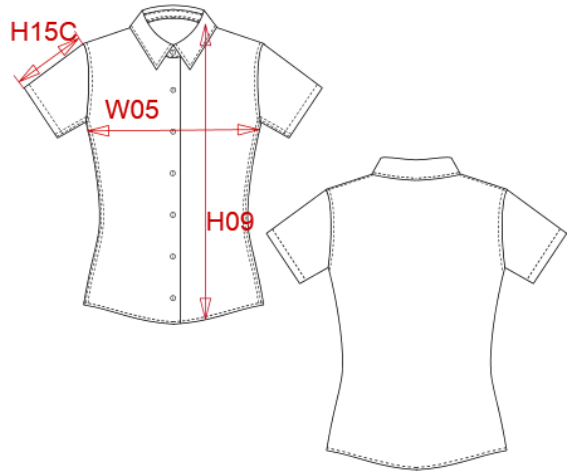

# KARIBAN

**REFERENCE :** K540

**SIZES :** XS\_S\_M\_L\_XL\_XXL\_3XL\_4XL

**COMPOSITION :**

Main fabric : Cotton micro twill - 115 100%cotton

**WEIGHT :**

Main fabric : 115 gsm

**TECHNICAL DETAIL :**

Non Iron / Fully taped

**ARTICLE WEIGHT :**

190 gr/pc

DESCRIPTION
<b>Français :</b> Chemise femme manches courtes
<b>English :</b> Ladies short sleeve supreme non iron shirt
<b>Nederlands :</b> Dames blouse korte mouwen
<b>Deutsch :</b> Bügelfreie damen kurzarm bluse
<b>Español :</b> Camisa de manga corta para mujer
<b>Italiano :</b> Camicia donna maniche corte
<b>Português :</b> Camisa de senhora de manga curta supreme

COLORS	PANTONE SERIGRAPHIE
White	White
Black	Black
Zinc	447C
Bright sky	2708C

MEASUREMENT									
Description	XS	S	M	L	XL	XXL	3XL	4XL	
<b>W05 (M)</b> 1/2 largeur poitrine à 1.5cm de l'emmanchure / 1/2 chest width at 1.5cm below armhole	44,50	47,50	50,50	53,50	56,50	59,50	62,50	65,50	
<b>H09 (L)</b> Hauteur totale devant / Front total height	63	65	67	69	71	73	75	77	
<b>H15C (L)</b> Longueur manche courte / Short sleeve length	19,90	20,60	21,30	22	22,70	23,40	24,10	24,80	

CARE LABEL

PACKING	
Box	12 pcs / box XS => L:52cm W:34cm H:20cm GW:3.10kg NW:1.80kg S => L:52cm W:34cm H:20cm GW:3.20kg NW:1.90kg M => L:52cm W:34cm H:20cm GW:3.30kg NW:2.00kg L => L:52cm W:34cm H:20cm GW:3.40kg NW:2.10kg XL => L:52cm W:34cm H:20cm GW:3.50kg NW:2.20kg XXL => L:52cm W:34cm H:20cm GW:3.40kg NW:2.10kg 3XL => L:52cm W:34cm H:20cm GW:3.30kg NW:2.00kg 4XL => L:52cm W:34cm H:20cm GW:3.20kg NW:1.90kg