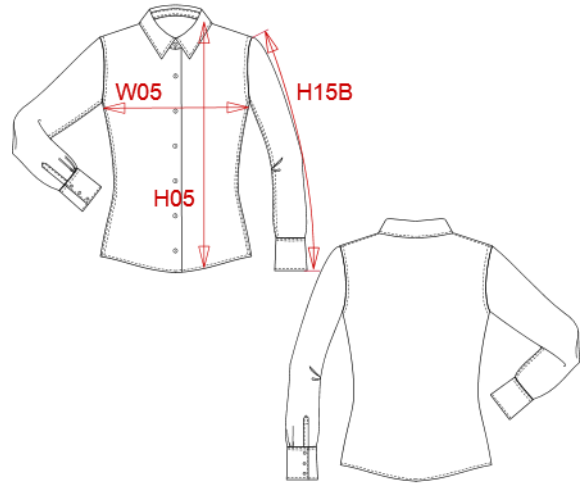

# KARIBAN

**REFERENCE :** K538

**SIZES :** XS\_S\_M\_L\_XL\_XXL\_3XL\_4XL

**COMPOSITION :**

Main fabric : Cotton micro twill - 115 100%cotton

**WEIGHT :**

Main fabric : 115 gsm

**TECHNICAL DETAIL :**

Non Iron / Fully taped

**ARTICLE WEIGHT :**

235 gr/pc

| DESCRIPTION  |
|--|
| <b>Français :</b> Chemise femme manches longues                |
| <b>English :</b> Ladies long sleeve supreme non iron shirt     |
| <b>Nederlands :</b> Dames blouse met lange mouwen              |
| <b>Deutsch :</b> Bügelfreie damen langarm bluse                |
| <b>Español :</b> Camisa de manga larga para mujer              |
| <b>Italiano :</b> Camicia donna maniche lunghe                 |
| <b>Português :</b> Camisa de senhora de manga comprida supreme |

| MEASUREMENT  |       |       |       |       |       |       |       |       |  |
|--|-------|-------|-------|-------|-------|-------|-------|-------|--|
| Description  | XS    | S     | M     | L     | XL    | XXL   | 3XL   | 4XL   |  |
| <b>W05 (M)</b> 1/2 largeur poitrine à 1.5cm de l'emmanchure / 1/2 chest width at 1.5cm below armhole | 44,50 | 47,50 | 50,50 | 53,50 | 56,50 | 59,50 | 62,50 | 65,50 |  |
| <b>H09 (L)</b> Hauteur totale devant / Front total height  | 63    | 65    | 67    | 69    | 71    | 73    | 75    | 77    |  |
| <b>H15B (L)</b> Longueur manche avec poignet / Sleeve length with cuff                               | 60    | 61    | 62    | 63    | 64    | 65    | 66    | 67    |  |