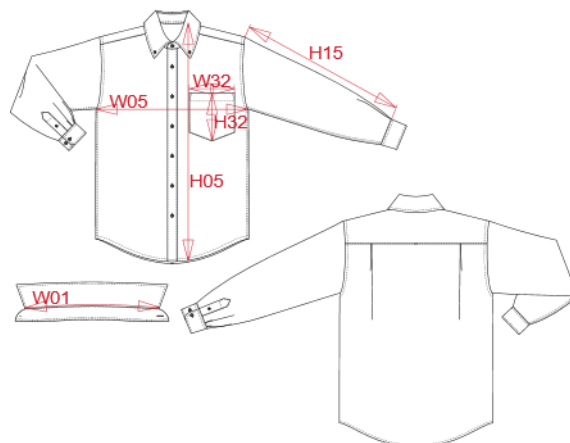

# KARIBAN

REFERENCE : K537

SIZES : S\_M\_L\_XL\_XXL\_3XL\_4XL

COMPOSITION :

Main fabric : Cotton micro twill - 115 100%cotton

WEIGHT :

Main fabric : 115 gsm

TECHNICAL DETAIL :

Non Iron / Fully taped

ARTICLE WEIGHT :

300 gr/pc

DESCRIPTION
<b>Français</b> : Chemise homme manches longues
<b>English</b> : Men's long sleeve supreme non iron shirt
<b>Nederlands</b> : Heren overhemd met lange mouwen
<b>Deutsch</b> : Bügelfreies herren langarm hemd
<b>Español</b> : Camisa de manga larga
<b>Italiano</b> : Camicia uomo maniche lunghe
<b>Português</b> : Camisa manga comprida supreme - Não precisa passar a ferro

COLORS	PANTONE SERIGRAPHIE
White	White
Black	Black
Zinc	447C
Bright sky	2708C

MEASUREMENT							
Description	S	M	L	XL	2XL	3XL	4XL
<b>W01</b> Longueur encolure / Neckline length	41,25	42,50	43,75	45	46,25	47,50	48,75
<b>H05</b> Hauteur totale dos / Back total height	78	80	82	84	86	88	90,05
<b>W05</b> 1/2 largeur poitrine / 1/2 chest width	54	57	60	63	66	69	72
<b>H15</b> Longueur manche sans poignet / Sleeve length without cuff	56,50	58,50	60,50	62,50	64,50	66,50	68,50
<b>H32</b> Hauteur poche devant / Front pocket height	14	14	14	14	15	15	15
<b>W32</b> Largeur poche devant / Front pocket width	13	13	13	13	14	14	14

CARE LABEL

PACKING	
Box	12 pcs / box S => L:56cm W:37cm H:23cm GW:4.90kg NW:3.40kg M => L:56cm W:37cm H:23cm GW:5.00kg NW:3.50kg L => L:56cm W:37cm H:23cm GW:5.10kg NW:3.60kg XL => L:56cm W:37cm H:23cm GW:5.20kg NW:3.70kg XXL => L:56cm W:37cm H:23cm GW:5.30kg NW:3.80kg 3XL => L:56cm W:37cm H:23cm GW:5.40kg NW:3.90kg 4XL => L:56cm W:37cm H:23cm GW:5.50kg NW:4.00kg